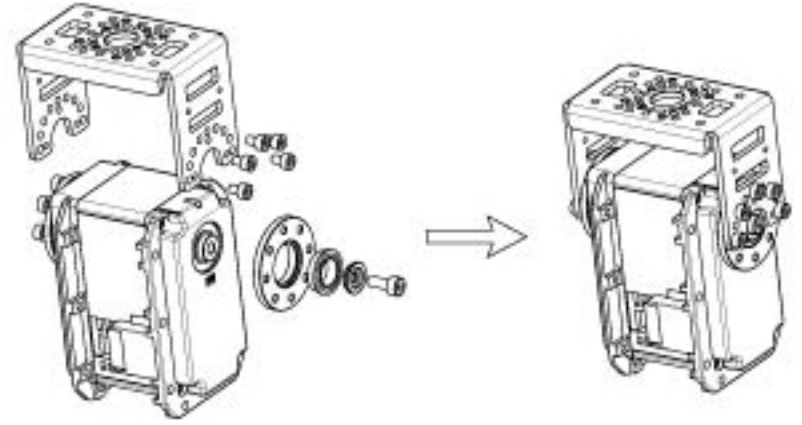

اتصالات فریم و هورن

EX-106+ | MX-106R | MX-106T

فریم پشت

FR08-B101

فریم کنار و پایین

FR05-S101

فریم اتصال کنار به پشت سروموتور

FR05-F101 / FR05-X101

فریم مفصل

FR08-H101

فریم مفصل دوتایی

FR08-H110 / FR08-D101

هورن معمولی

HN05-N102

هورن مهار فشار

HN05-T101

هورن هرزگرد پشت سروموتور

HN05-I101

مثالهای ترکیبی