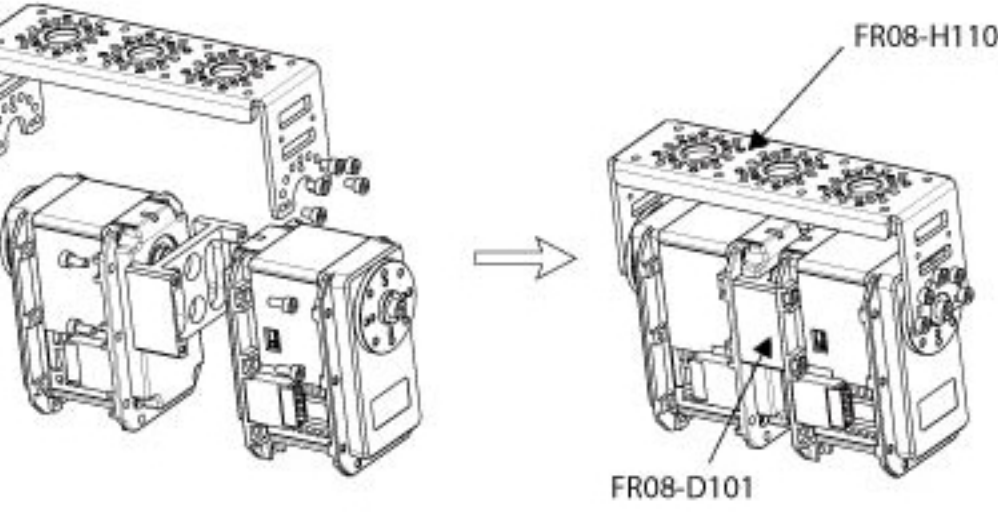

اتصالات فریم و هورن

EX-106+ | MX-106R | MX-106T

فریم پشت

FR08-B101

فریم کنار و پایین

FR05-S101

فریم اتصال کنار به پشت سروموتور

FR05-F101 / FR05-X101

فریم مفصل

FR08-H101

فریم مفصل دوتایی

FR08-H110 / FR08-D101

هورن معمولی

HN05-N102

هورن مهار فشار

HN05-T101