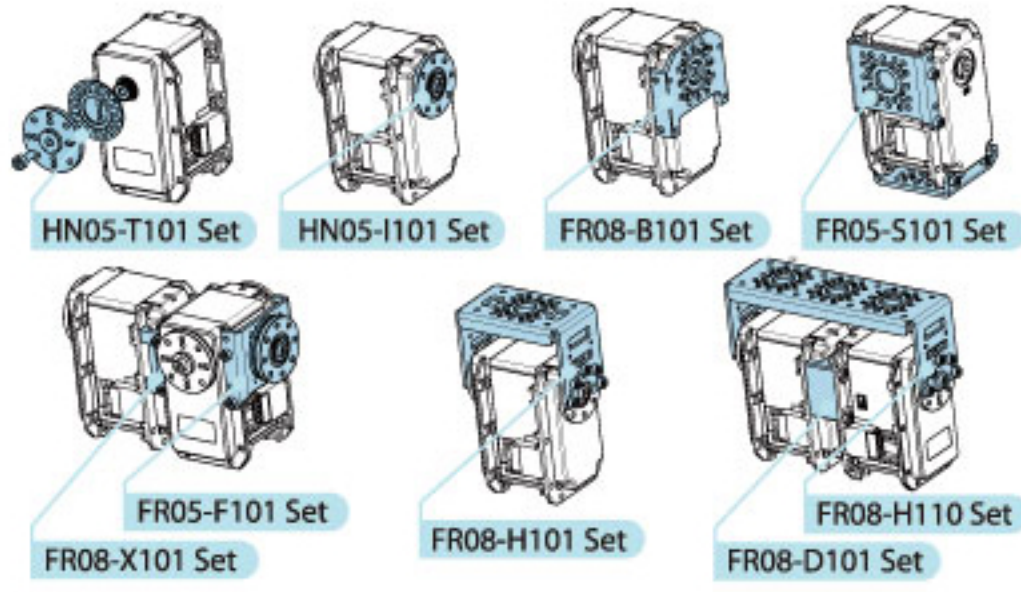

اتصالات فریم و هورن

EX-106+ | MX-106R | MX-106T

فریم پشت

FR08-B101

فریم کنار و پایین

FR05-S101

فریم اتصال کنار به پشت سروموتور

FR05-F101 / FR05-X101

فریم مفصل

FR08-H101

فریم مفصل دوتایی

FR08-H110 / FR08-D101

هورن معمولی

HN05-N102

هورن مهار فشار

HN05-T101

هورن هرزگرد پشت سروموتور

HN05-I101

مثالهای ترکیبی