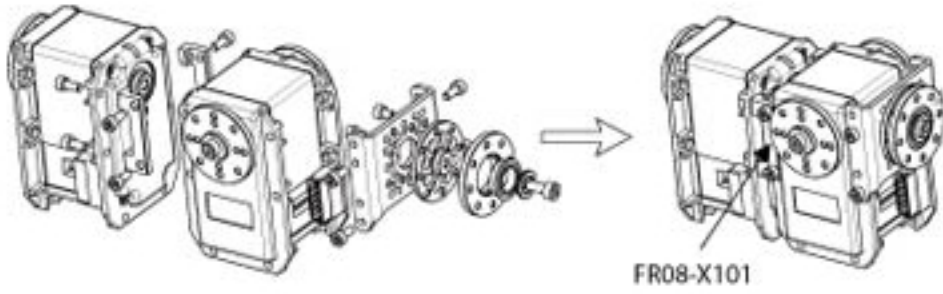

اتصالات فریم و هورن

EX-106+ | MX-106R | MX-106T

فریم پشت

FR08-B101

فریم کنار و پایین

FR05-S101

فریم اتصال کنار به پشت سروموتور

FR05-F101 / FR05-X101

فریم مفصل

FR08-H101

فریم مفصل دوتایی

FR08-H110 / FR08-D101

هورن معمولی

HN05-N102

هورن مهار فشار

HN05-T101