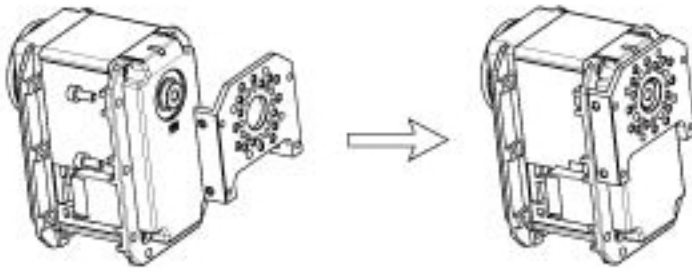

اتصالات فریم و هورن

EX-106+ | MX-106R | MX-106T

فریم پشت

FR08-B101

فریم کنار و پایین

FR05-S101

فریم اتصال کنار به پشت سروموتور

FR05-F101 / FR05-X101

فریم مفصل

FR08-H101

فریم مفصل دوتایی

FR08-H110 / FR08-D101

هورن معمولی

HN05-N102

هورن مهار فشار

HN05-T101

هورن هرزگرد پشت سروموتور

HN05-I101

مثالهای ترکیبی