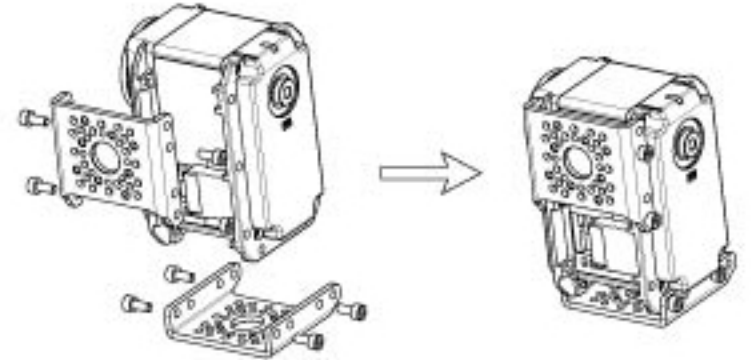

اتصالات فریم و هورن

EX-106+ | MX-106R | MX-106T

فریم پشت

FR08-B101

فریم کنار و پایین

FR05-S101

فریم اتصال کنار به پشت سروموتور

FR05-F101 / FR05-X101

فریم مفصل

FR08-H101

فریم مفصل دوتایی

FR08-H110 / FR08-D101

هورن معمولی

HN05-N102

هورن مهار فشار

HN05-T101

هورن هرزگرد پشت سروموتور

HN05-I101

مثالهای ترکیبی