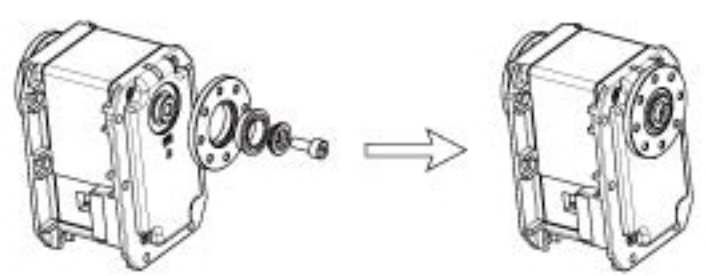

اتصالات فریم و هورن

EX-106+ | MX-106R | MX-106T

فریم پشت

FR08-B101

فریم کنار و پایین

FR05-S101

فریم اتصال کنار به پشت سروموتور

FR05-F101 / FR05-X101

فریم مفصل

FR08-H101

فریم مفصل دوتایی

FR08-H110 / FR08-D101

هورن معمولی

HN05-N102

هورن مهار فشار

HN05-T101

هورن هرزگرد پشت سروموتور

HN05-I101

مثالهای ترکیبی